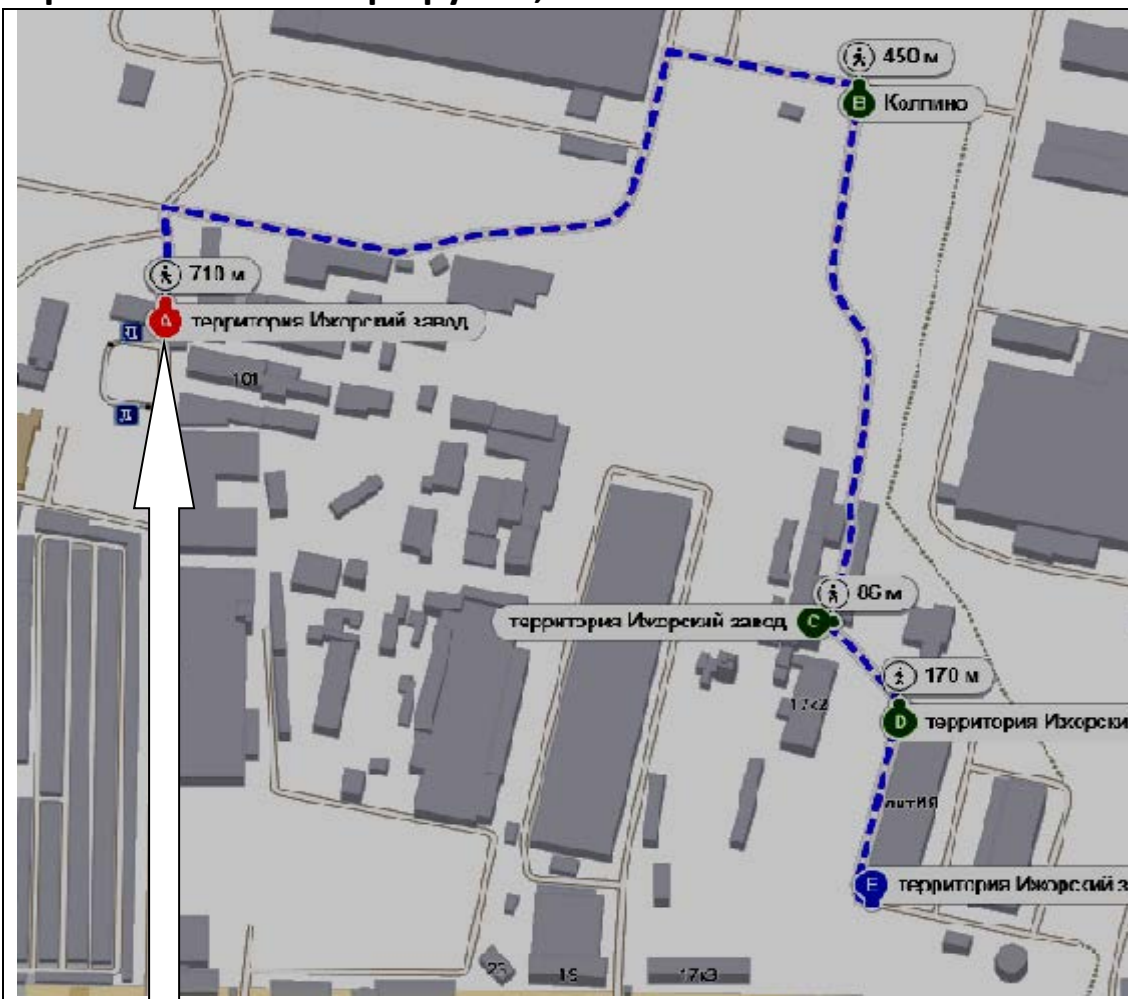

Схема проезда к заводу МЭлт (литера ИЯ) по территории Ижорский завод

Протяженность маршрута 1,4 км.

Контактный тел. 8 (812) 676-00-98

Точка А

Проходная КСМ.

Тут Вы получите документы на въезд.

Задайте на навигаторе координаты проходной КСМ территории Ижорский завод. Проходная расположена в конце Финляндской улицы, адрес Колпино, ул. Финляндская, д.1.

Координаты

59.758678, 30.549817

Точка В

Большие белые танки (бочки) с правой стороны дороги. Поворот перед ними.

Участок А-В покрытие асфальт

Точка С

Большое сине-желтое здание. Проезд к нему под двумя теплотрассами по очереди и далее между строениями

Участок В-С смешанное покрытие

Точка D

Угол завода МЭлт (литера ИЯ на схеме)

Точка E

Отгрузочные ворота завода МЭлт

ПРОХОДНАЯ КСМ